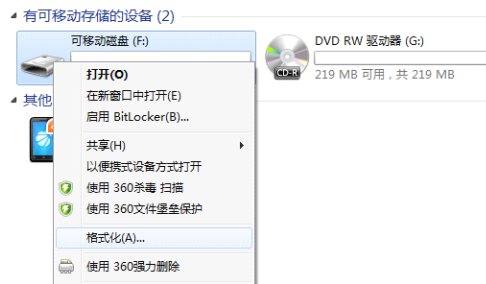

# 秦皇岛千目电子有限公司

<http://www.qm999.cn/>

操作步骤如下所示:

(1). USB 口连接 PC

图 5. USB 接口连接 PC 机

(2). 格式化 U 盘

图 6. 格式化 U 盘

(3). 下载完成以后, 拔掉 USB 连接线, 重新连接电源, 即可进行播放。