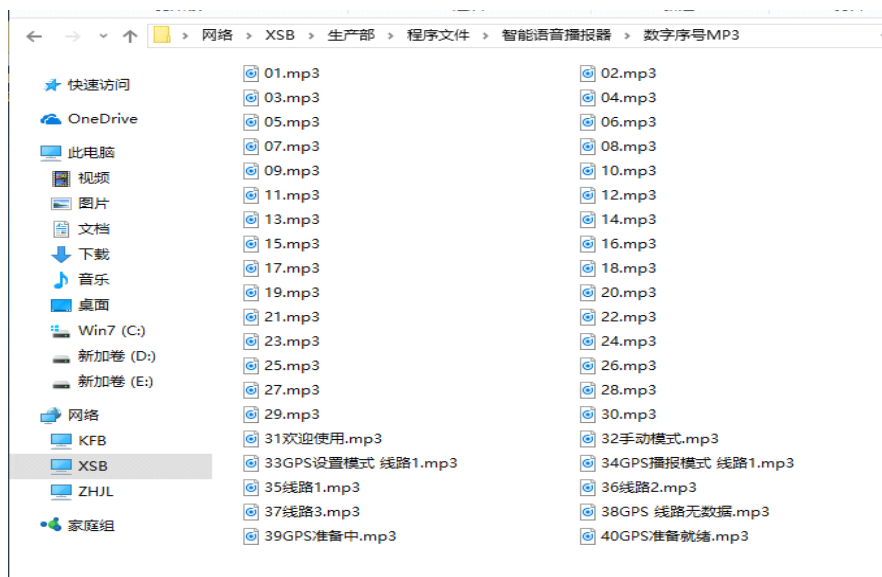

4. 按键介绍

音量+/-：按下按键音量增加/减小；

音乐：在第 25~30 段语音之间切换；

1~20：按下按键分别播放文件夹内的第 01~20 段语音；

礼貌 1~5：分别对映第 21~25 段语音；

暂停：按下停止播放当前正在播放的语音，再次按下继续播放。

【GPS】：用于自动定点播放。（注意：需要另外配 GPS 模块方可使用）。

5. 下载语音

5.1 软件合成音频文件

通过我公司免费提供的“音频合成软件”把文字信息转换为 WAV 格式语音信息存储到电脑。具体操作请参考《语音合成说明》文档。

5.2 音频文件转换 MP3 格式

本机支持所有格式的 MP3 文件，需将合成软件制作好的 wav 格式音频文件转换为将需要下载的 MP3 文件，按文件名排序，并且复制到一个文件夹下。如下图示：

将需要下载的 MP3 文件，按文件名排序，并且复制到一个文件夹下。如下图示：

文件夹：数字序号 MP3 （注意：此操作在电脑上进行。）